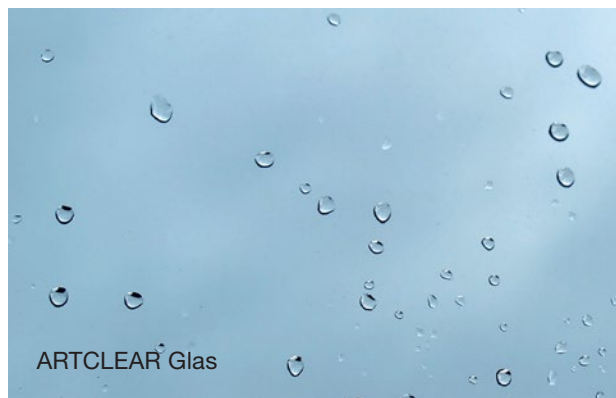

Glasoberfläche
ohne Beschichtung
oder Veredelung