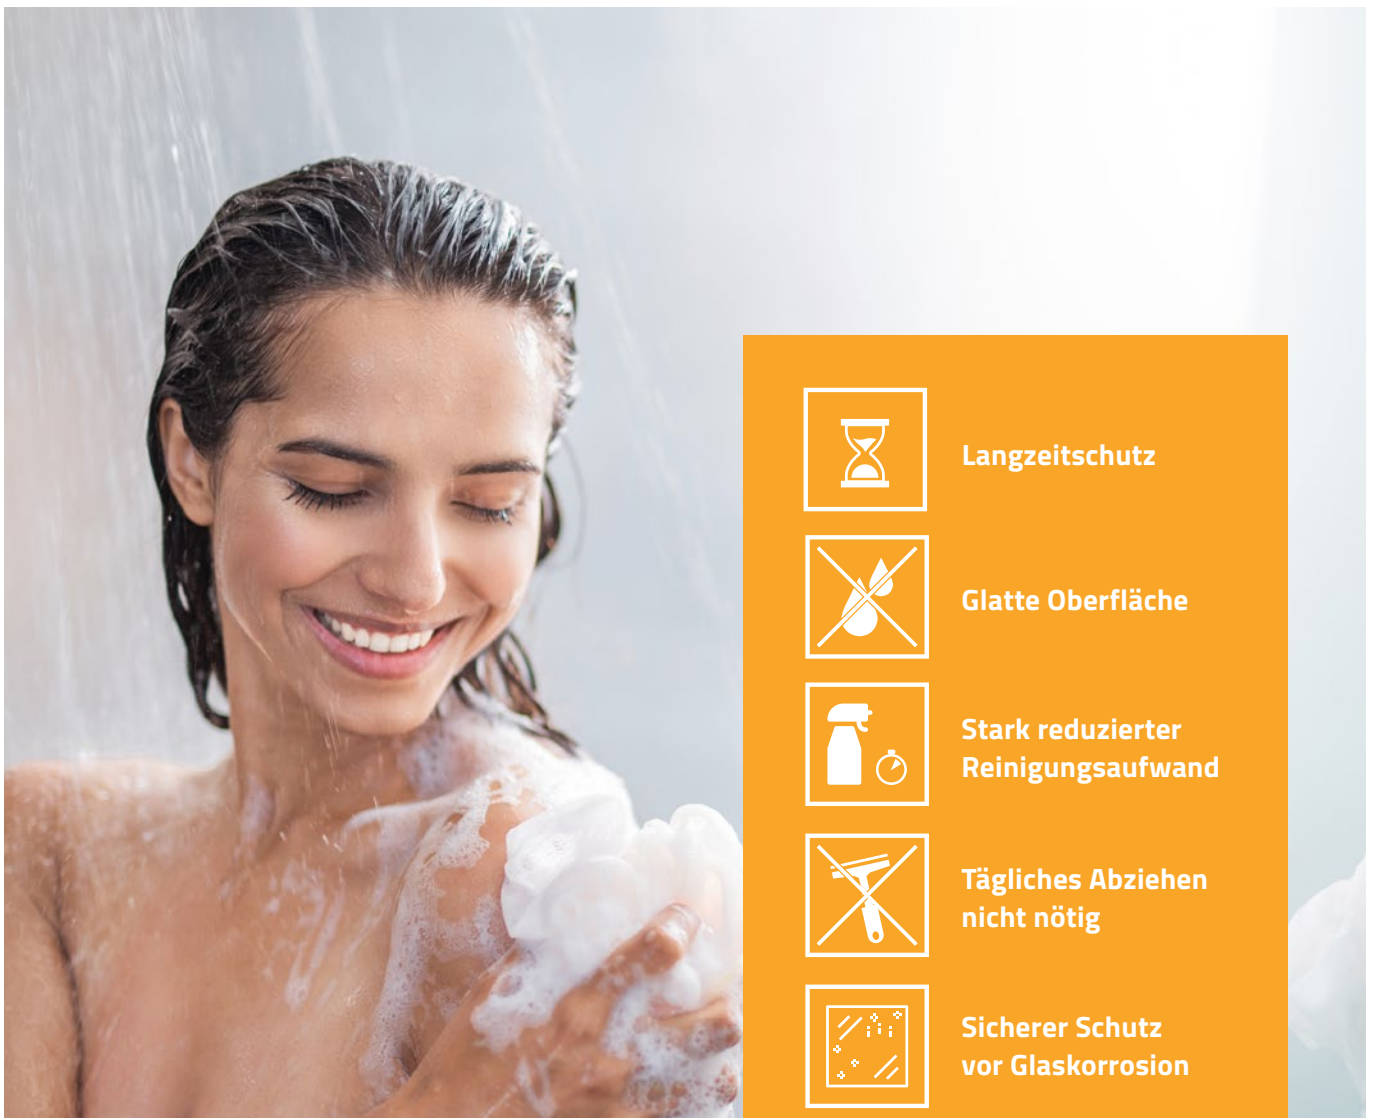

# artclear glas

Saubere Gläser **ein  
Duschenleben lang.**

# Weniger reinigen ein Duschenleben lang

**ARTCLEAR GLAS ist nicht einfach nur beschichtetes Glas.** Bei uns geht eine spezielle Substanz mit der Glasoberfläche eine dauerhafte Verbindung ein und verschmilzt durch die UV Belichtung zu einer exklusiven Einheit.

So entsteht auf der veredelten Oberfläche ein Nano-Effekt, wodurch Schmutz- und Kalkreste kaum haften bleiben. Das erleichtert die Reinigung ein Duschenleben lang. Und die Duschgläser bleiben klar und sind vor Glaskorrosion bestens geschützt.